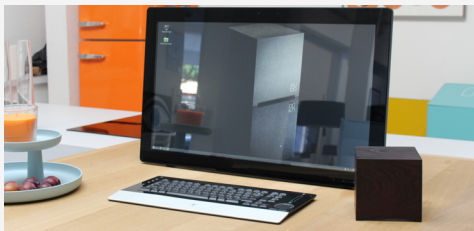

WOOD KUBB

Der Wood Kubb, ein echtes technologisches Konzentrat, basiert auf Prozessoren der neuesten Generation. Der Kubb ist das digitale Werkzeug, das stolz auf Ihrem Schreibtisch oder in Ihrem Wohnzimmer sitzt.

Jeder Computer wird in kleinen Serien von Hand gefertigt, das den Wood Kubb zu einem einzigartigen Produkt macht: nicht nur durch seine Montage, sondern vor allem dank dieses lebendigen und edlen natürlichen Materials: Holz.

Der Wood Kubb ist extrem leise und bietet zahlreiche Funktionen für Multimedia-, Management- und Büroanwendungen.

SPEZIFIKATION

VERWENDUNG

ZU HAUSE

KOMMUNIZIEREN
SEHEN
SURFEN

SPIELEN
TEILNEHMEN
INFORMIEREN